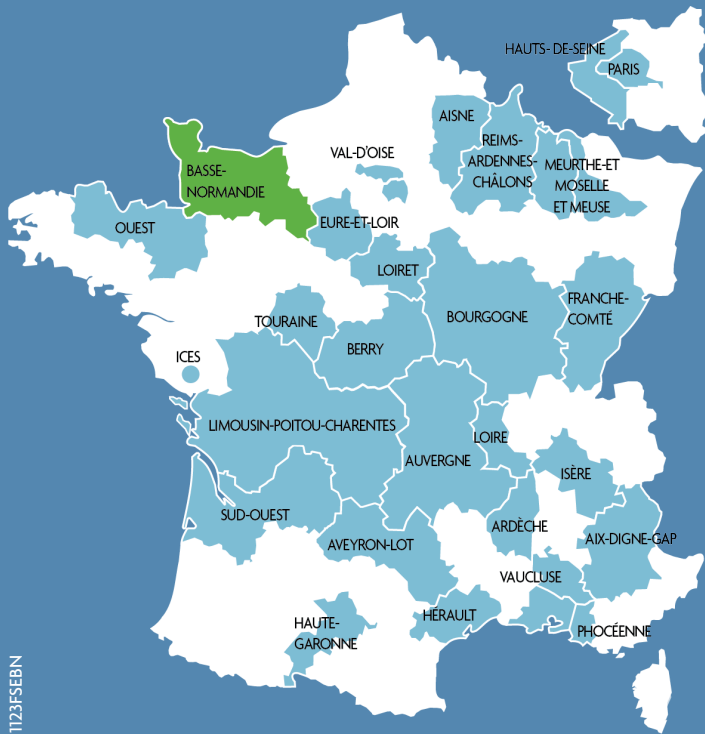

L'ENSEIGNEMENT CATHOLIQUE DE BASSE-NORMANDIE EN QUELQUES CHIFFRES

52 000
élèves

45M €
de besoins d'investissements

218 établissements
124 écoles **52** collèges **42** lycées

La Fondation Saint Matthieu Basse-Normandie, dans un réseau de 31 fondations abritées

LE COMITÉ EXÉCUTIF

de la Fondation Saint Matthieu
BASSE-NORMANDIE

M. Edgard DAUGER
président de la Fondation Saint
Matthieu Basse-Normandie
M. Daniel HURSTEL
membre de droit, président de la
Fondation Saint Matthieu
Mme Eliane ROBIOLLE
vice-présidente Fondation Saint
Matthieu Basse-Normandie
et UDOGEC 50
M. Bruno CARABIE
UDOGECE 14
M. Michel GOUSSIN
UDOGECE 61
Mme Nathalie CHARLIER
administrateur
Amiral Alain OUDOT de DAINVILLE
administrateur

M. Jean-Michel de JACQUELOT
administrateur
M. Emmanuel de VAINS
administrateur
M. Pascal LEBLANC
administrateur
Mme Bénédicte LUCEREAU
administratrice
M. Paul VITART
président des APEL académiques de
Caen
Mme Christine MAIGNAN
directrice diocésaine du Calvados
M. Romain LHEMERY
directeur diocésain de l'Orne
M. Laurent LECHAPELAYS
directeur diocésain

LE COMITÉ D'HONNEUR

de la Fondation Saint Matthieu
BASSE-NORMANDIE

Mme Anne d'ORNANO
présidente du Comité d'honneur
Mgr Bruno FEILLET
évêque de Séez
Mgr Jacques HABERT
évêque de Bayeux et Lisieux
Mgr Grégoire CADORE
évêque de Coutances et Avranches

CONTACT
Secrétariat FSM Basse-Normandie
02 31 94 33 55
sgurec@urecban.org
535 boulevard de la Paix
14200 HÉROUVILLE-SAINT-CLAIR

**N'oubliez pas,
CHAQUE DON COMPTE !**

Scannez pour faire votre don