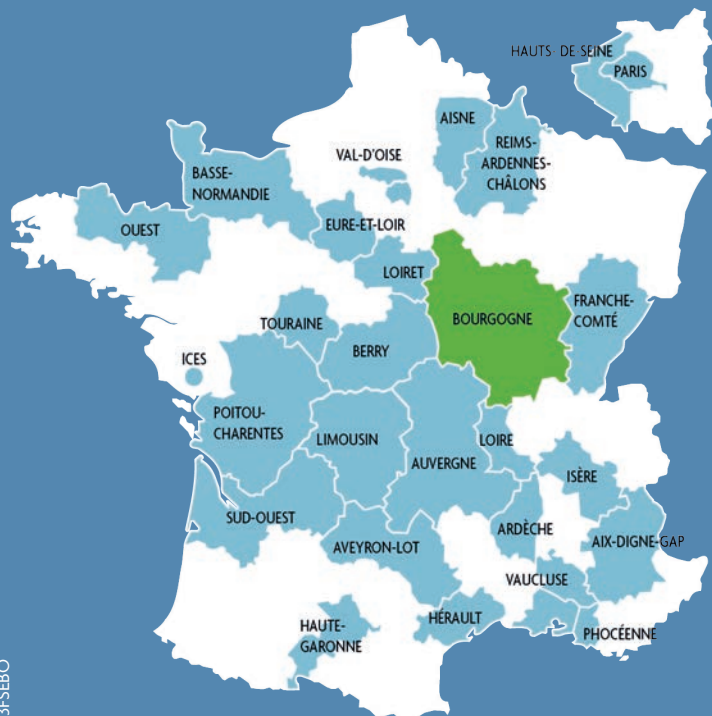

L'ENSEIGNEMENT CATHOLIQUE DE LA BOURGOGNE EN QUELQUES CHIFFRES

31 855
élèves

16M €
de besoins d'investissements

108 établissements
72 écoles **24** collèges **12** lycées

0423F5EBO

La Fondation Saint Matthieu Bourgogne, dans un réseau de 30 fondations abritées

LE COMITÉ EXÉCUTIF

de la Fondation Saint Matthieu Bourgogne

M. Yves GUISE
président de la FSM Bourgogne
M. Jean Louis de MOURGUES
membre de droit, président
de la Fondation Saint Matthieu
M. Philippe GONIN
directeur Diocésain (Autun et Nevers)
M. Pascal LHOSTE
directeur Diocésain (Dijon et Sens-
Auxerre)
M. Jean-Pierre LANIER,
président de l'UROGEC Bourgogne
M. Decroix
président de l'UDOGEC de Saône et
Loire, vice-président de l'UROGEC

M. Bruno BROSSIER
président de l'UDOGEC Côte d'Or
M. Henri CHARDINY
président de l'UDOGEC de l'Yonne
M. Jean-Claude GAY
président de l'UDOGEC de la Nièvre
M. Pierre LECAT
président de l'ASIECCO
Mme Christine DILGER
ancienne présidente UDOGEC Côte-d'Or
M. Jean-François de SORAS
représentant de la Fondation Saint
Matthieu
M. Henri de PONNAT
trésorier de l'école de Charolles

M. Daniel DUMAS
administrateur UROGEC Bourgogne
M. Bruno GOUOT
administrateur UROGEC Bourgogne
M. Thierry GERAUX
secrétaire Général UROGEC Bourgogne