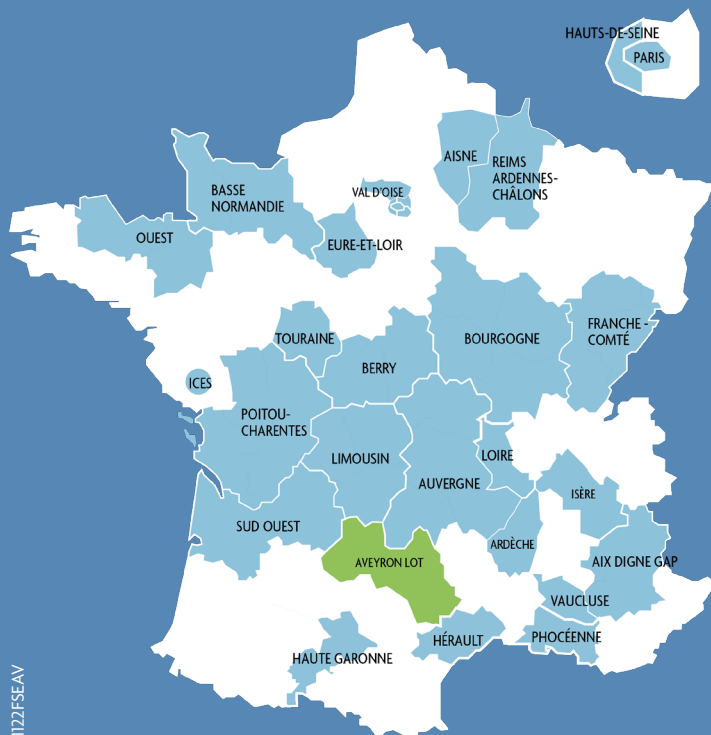

L'ENSEIGNEMENT CATHOLIQUE DE L'AVEYRON-LOT EN QUELQUES CHIFFRES

1122F5EAV

16 107
élèves

1 M €
de besoins d'investissements

107 établissements
71 écoles **24** collèges **12** lycées

La Fondation Saint Matthieu Aveyron Lot, dans un réseau de 29 fondations abritées

LE COMITÉ EXÉCUTIF

de la Fondation Saint Matthieu
Aveyron-Lot

M. Alain FOULQUIÉ
président de la Fondation Saint
Matthieu Aveyron-Lot
M. Jean-Louis de MOURGUES
membre de droit, président
de la Fondation Saint Matthieu
M. Nicolas SÈNES
directeur diocésain Aveyron-Lot
M. Régis AMANS
président de l'UDOGEC Aveyron-Lot
Mme Patricia BISSON
présidente de l'APEL de l'Aveyron
M. Philippe FEUILLERAT
président de l'APEL du Lot
M. Benoît BOUGEROL
chef d'entreprise à RODEZ (12)
Me Louis CALMELS
notaire à MILLAU (12)
M. Jean-Benoît FABRE
chef d'établissement école maternelle
et élémentaire Sacré-Cœur à MILLAU (12)

Mme Carine GARDES
chef d'établissement de collège et
lycée agricole, LAFOUILLADE ET
MONTEILS (12)
M. Michel GAYRAUD
ancien président de l'UDOGEC
Aveyron-Lot
Me Françoise LE JEUNE CERNA
notaire à LALBENQUE (46)
Mme Marie-Pierre METZ
Me Myriam PLAINECASSAGNE TOURNIER
avocate à RODEZ (12)
M. Francis TEILLARD,
président d'OGEC à CAHORS (46)
M. Jacques TERRIER
administrateur de l'UDOGEC Aveyron-
Lot, ancien cadre d'assurances

LE COMITÉ D'HONNEUR

de la Fondation Saint Matthieu
Aveyron-Lot

M. Marc CENSI
président d'honneur de la Fondation
Saint Matthieu, ancien président
de la région Midi-Pyrénées et ancien
maire de Rodez
M. Jacques BERNAT
M. Jean-Luc CAPRARO
M. Edouard FABRE
M. Jean-Marie FORESTIER
Docteur Eric HATT
Mme Mary-Hélène PAGES
M. Philippe SOLIGNAC
M. André VALADIER
M. Christian VIGUIER

**N'OUBLIEZ PAS,
CHAQUE DON COMPTE !**

← Scannez pour faire votre don